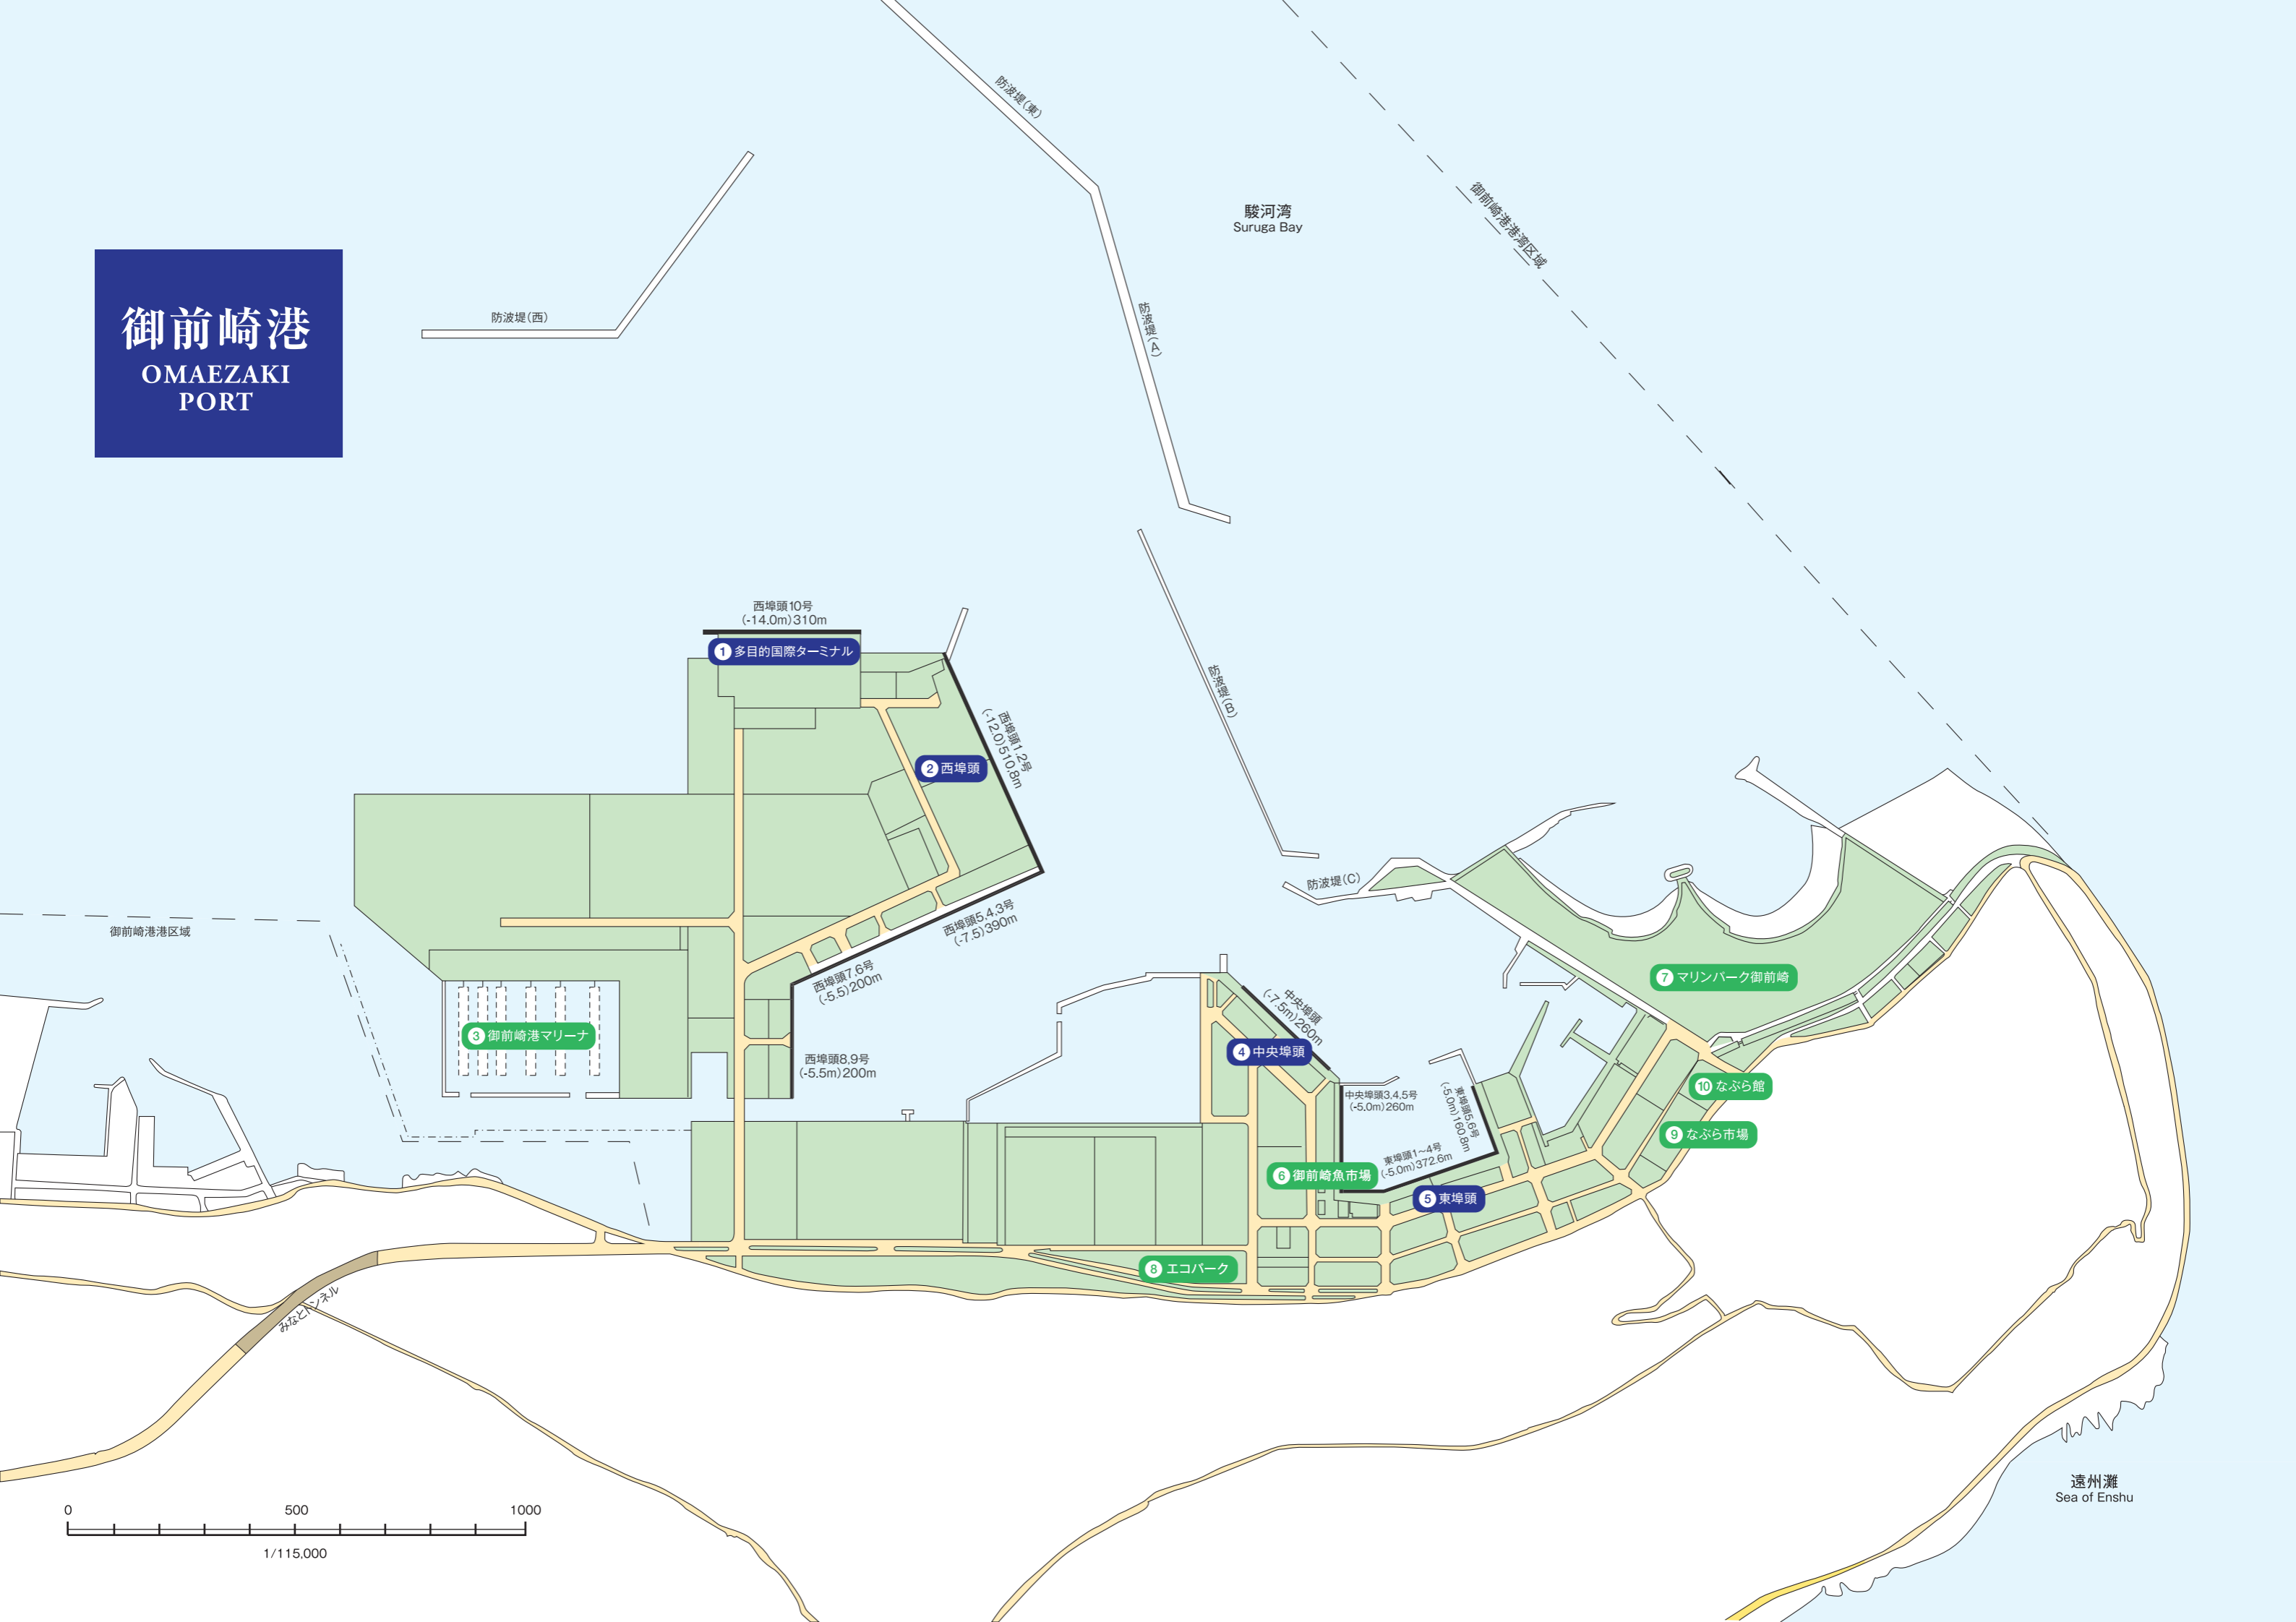

# 御前崎港 OMAEZAKI PORT

遠州灘  
Sea of Enshu